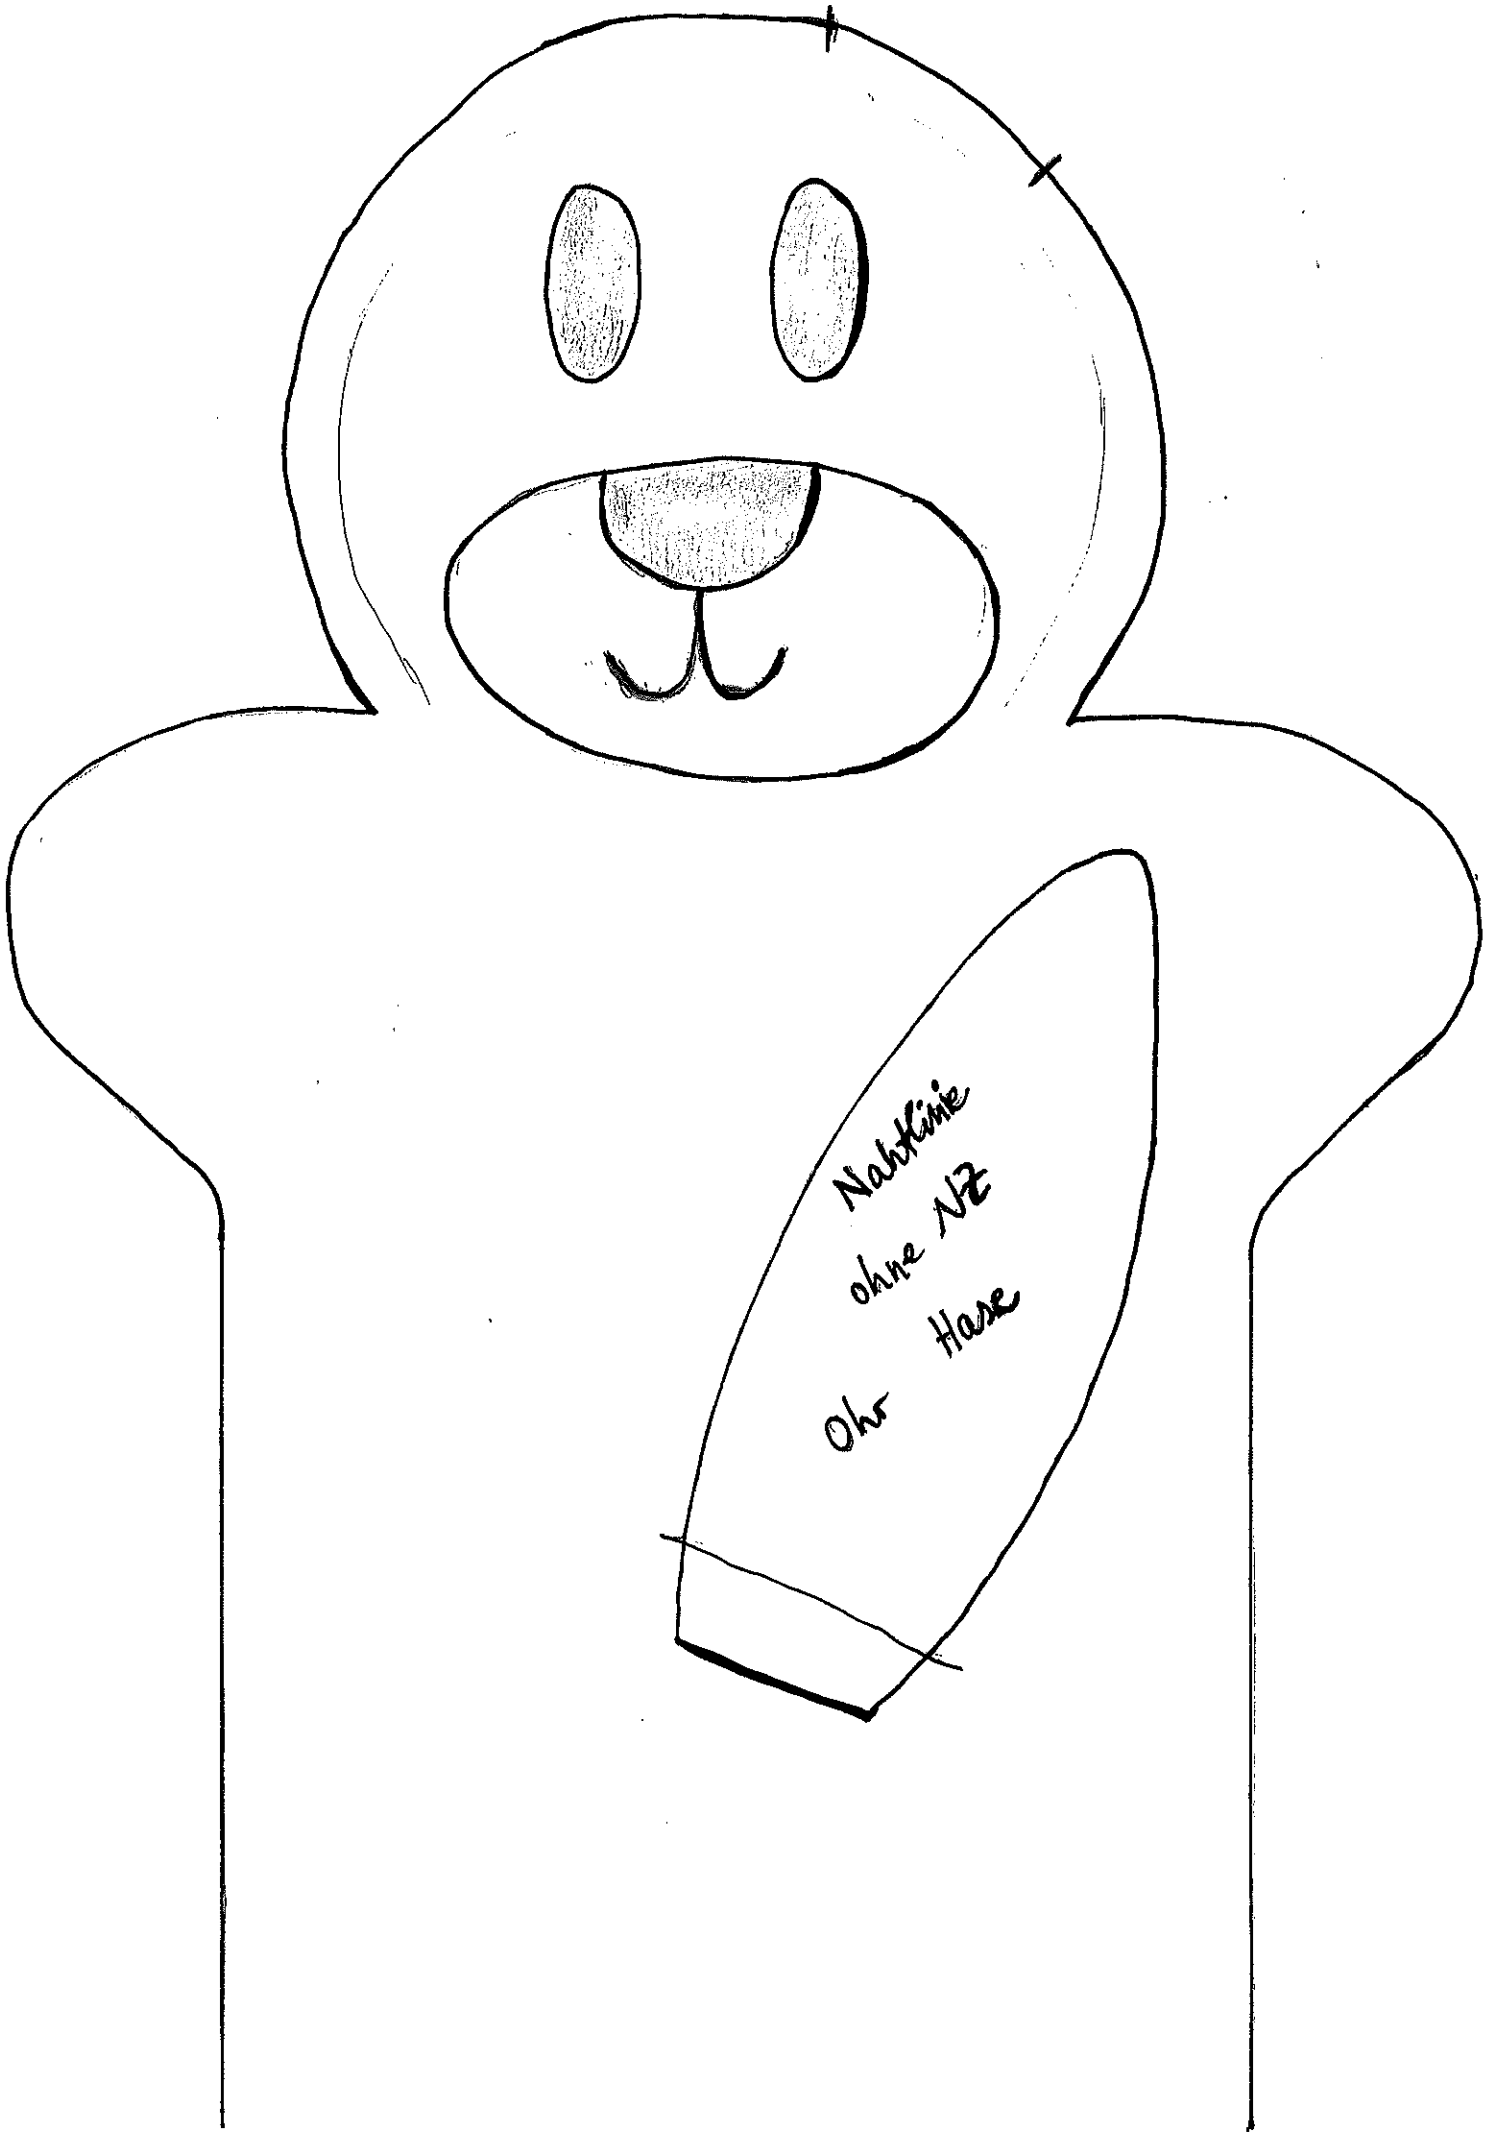

Vorlage Puppenkörper

2x Innenstoff

2x Außenstoff
incl. Nahtzugabe

Kahllinie
ohne NZ

Katze

Nase

Nase

"Bauchtasche"

2x zuschneiden (incl. NZ)

mit
Kürzen

Bar
chr NZ
Nahline

Kopfborte
Nachtlinie
Ohr
Eule

Schnabel

Nachtlinie
ohne NE
Ohr
Affe

Nahlinie
ohne NZ
Ohr Hase

Oberteil 1x
incl NZ

Unterteil
2x
incl. NZ

Knöpfe

Hand
incl. NZ

Mütze incl NZ
2x