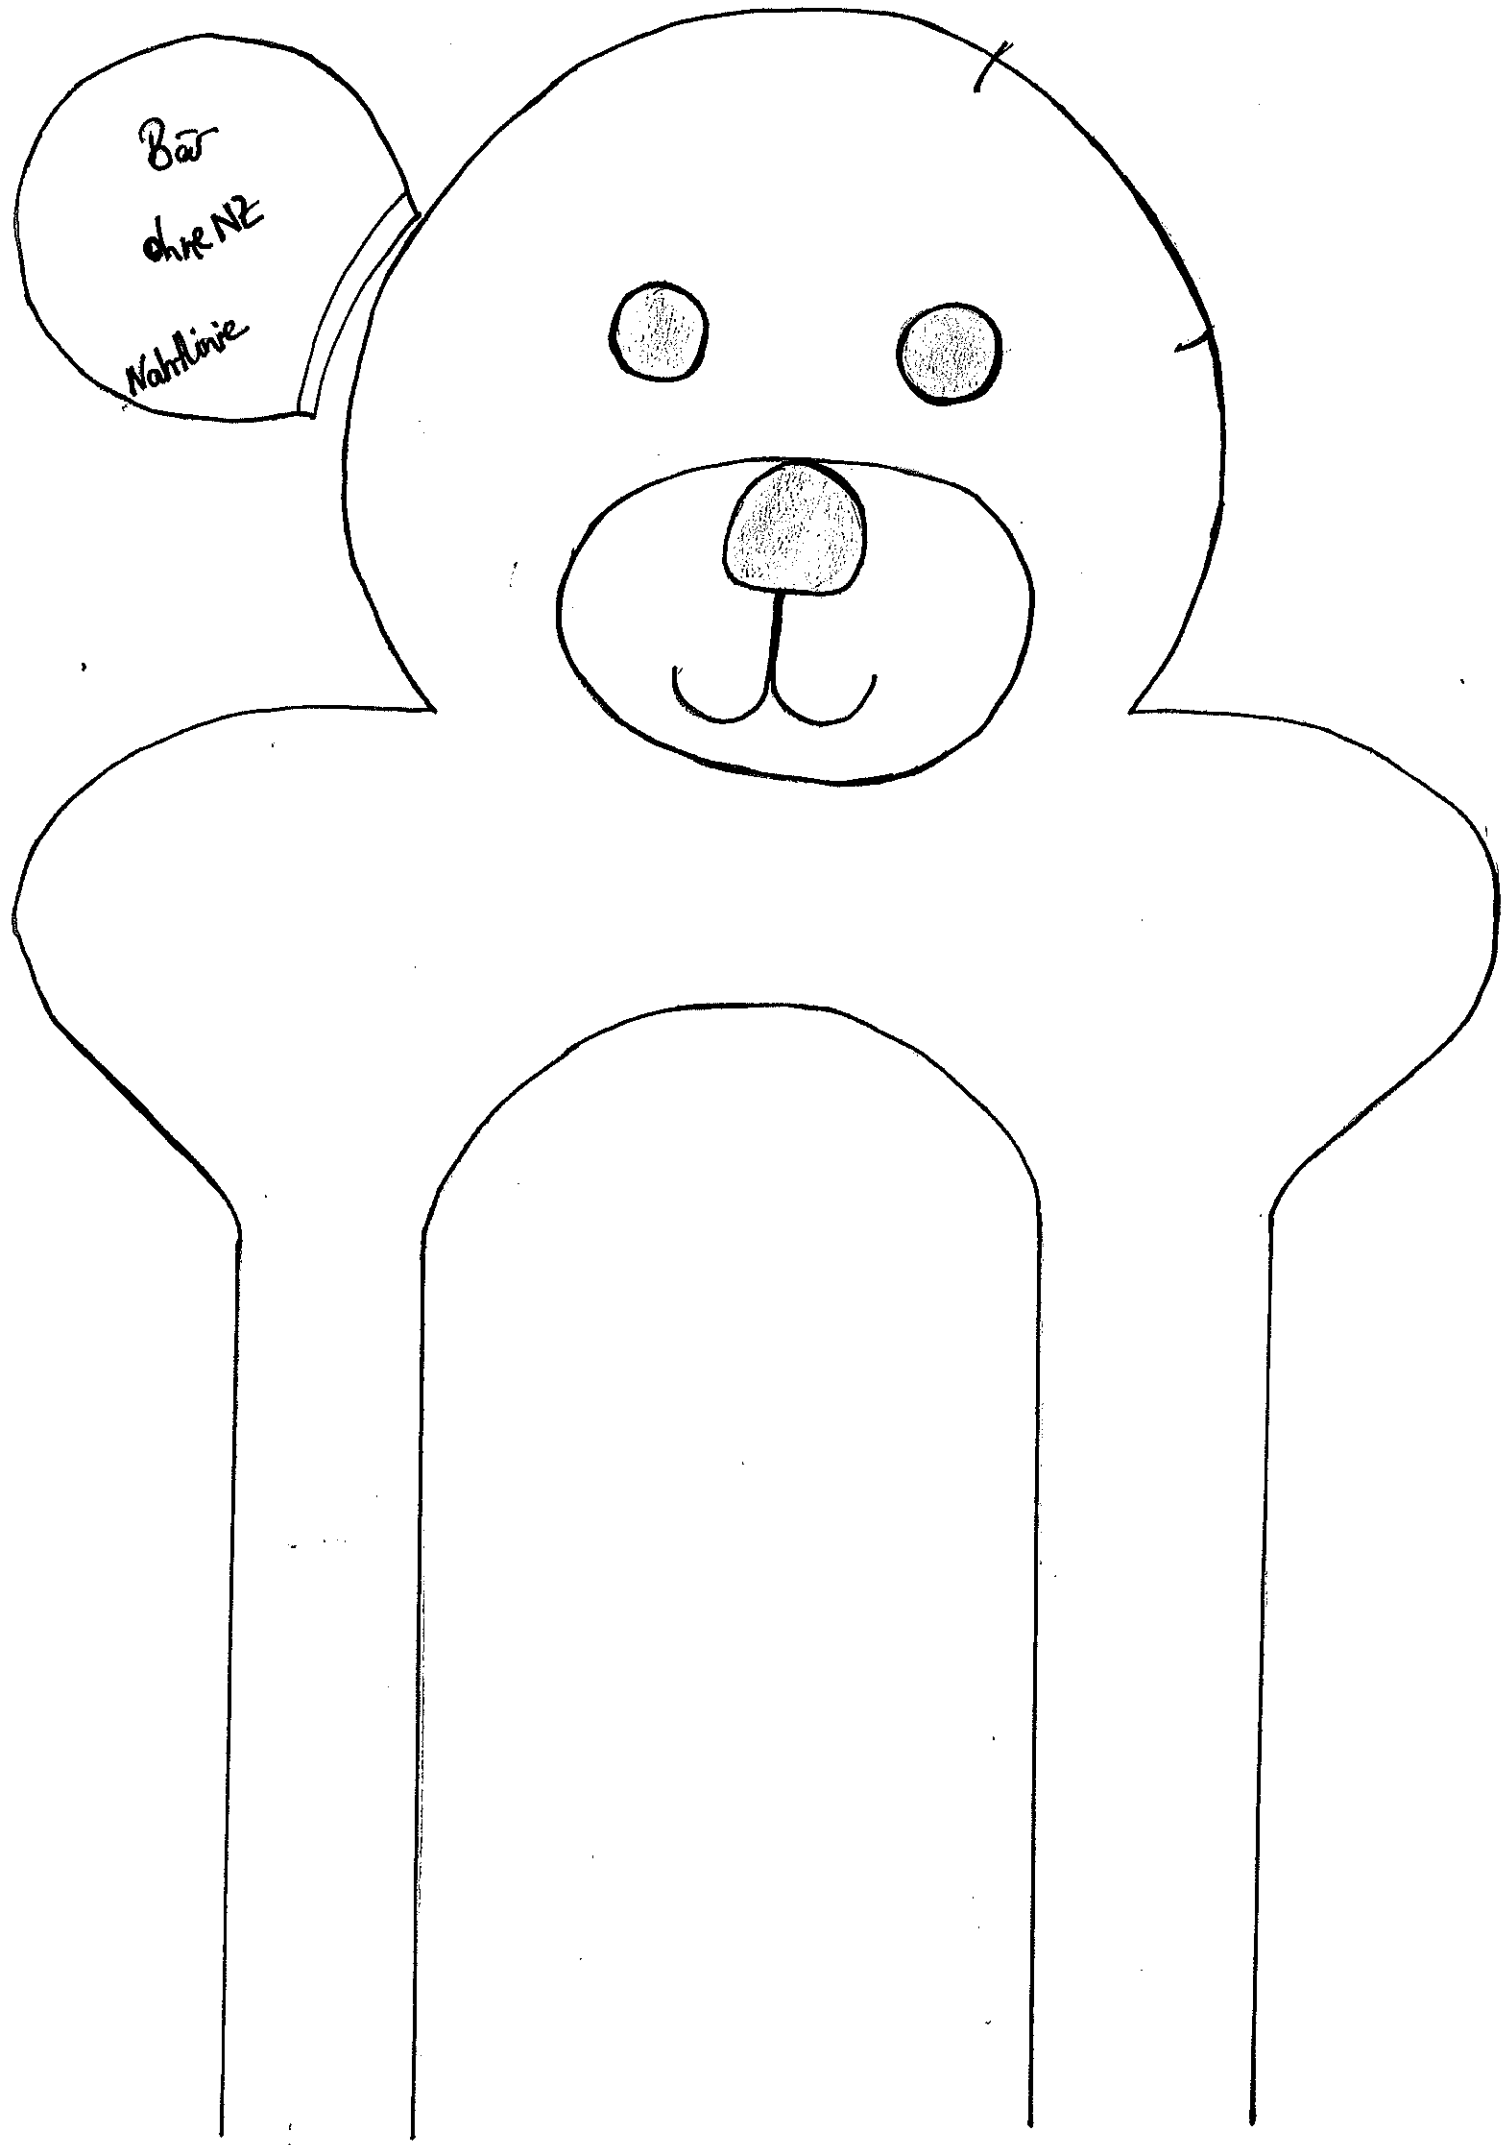

Vorlage Puppenkörper

2x Innenstoff

2x Außenstoff
incl. Nahtzugabe

Kahllinie
ohne NZ

Katze

Nase

Nase

"Bauchtasche"

2x zuschneiden (incl. NZ)

mit
Kürzen

Bar
chr NZ
Nahline

Kopfborte
Nachtlinie
Ohr
Eule

Schnabel

Nachtlinie
ohne NE
Ohr
Affe

Nahlinie
ohne NZ
Ohr Hase

Oberteil 1x
incl NZ

Unterteil
2x
incl. NZ

Knöpfe

Hand
incl. NZ

Mütze incl NZ
2x