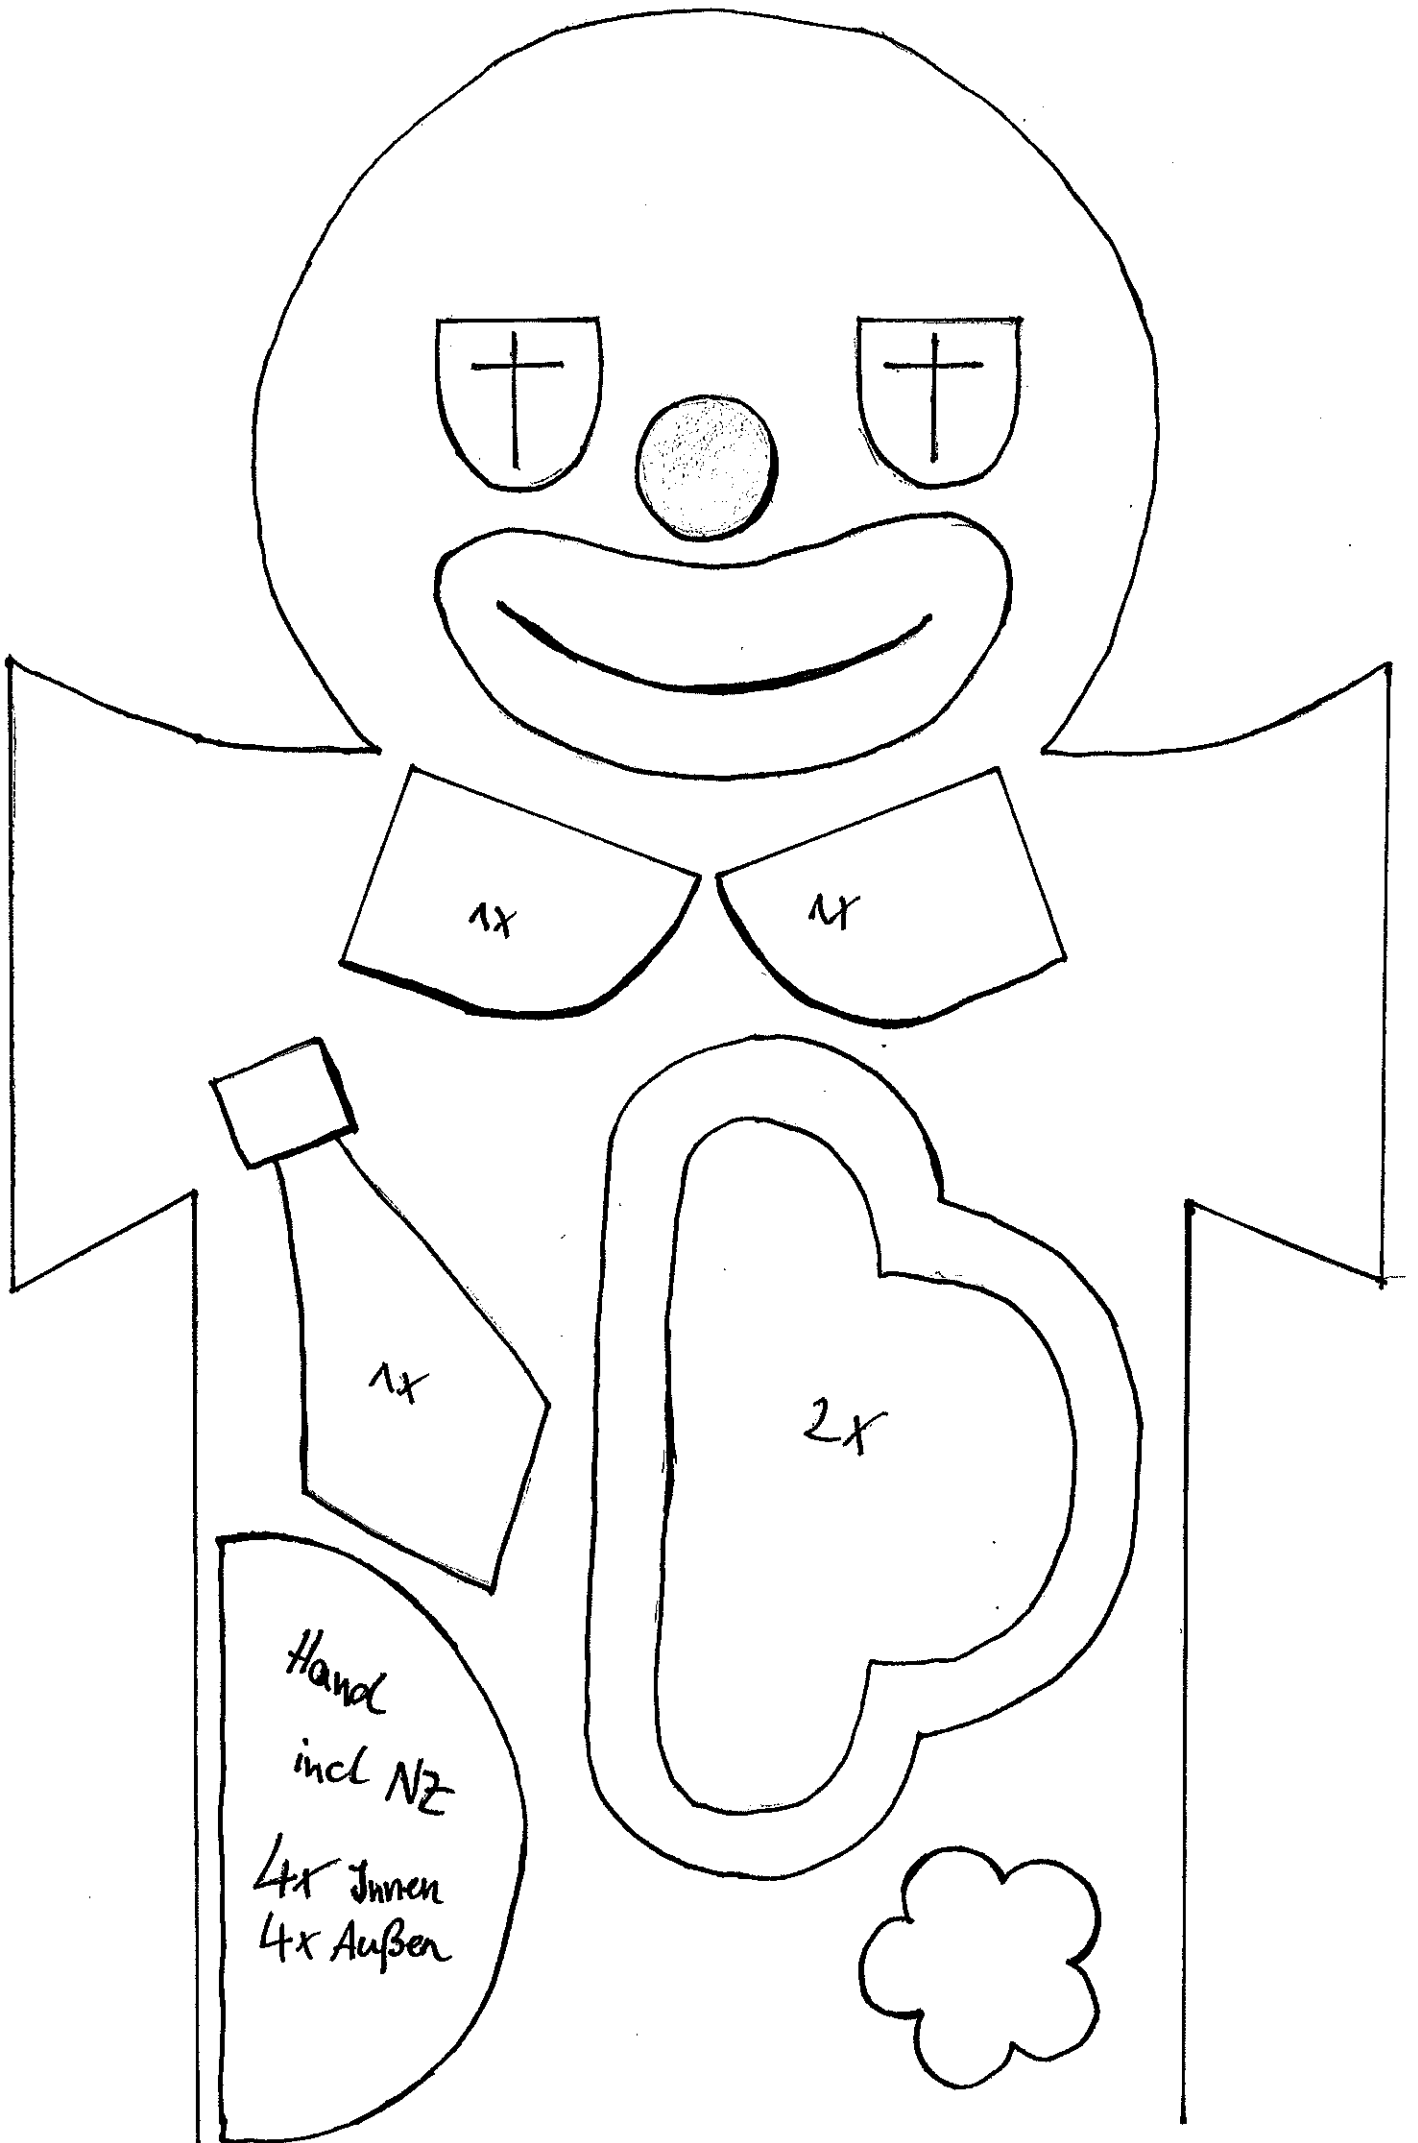

Vorlage Puppenkörper

2x Innenstoff

2x Außenstoff
incl. Nahtzugabe

Kahllinie
ohne NZ

Katze

Nase

Nase

"Bauchtasche"

2x zuschneiden (incl. NZ)

mit
Kürzen

Bar
chr NZ
Nahline

Kopfborte
Nachtlinie
Ohr
Eule

Schnabel

Nachtlinie
ohne NE
Ohr
Affe

Nahlinie
ohne NZ
Ohr Hase

Oberteil 1x
incl NZ

Unterteil
2x
incl. NZ

Knöpfe

Hand
incl. NZ

Mütze incl NZ
2x