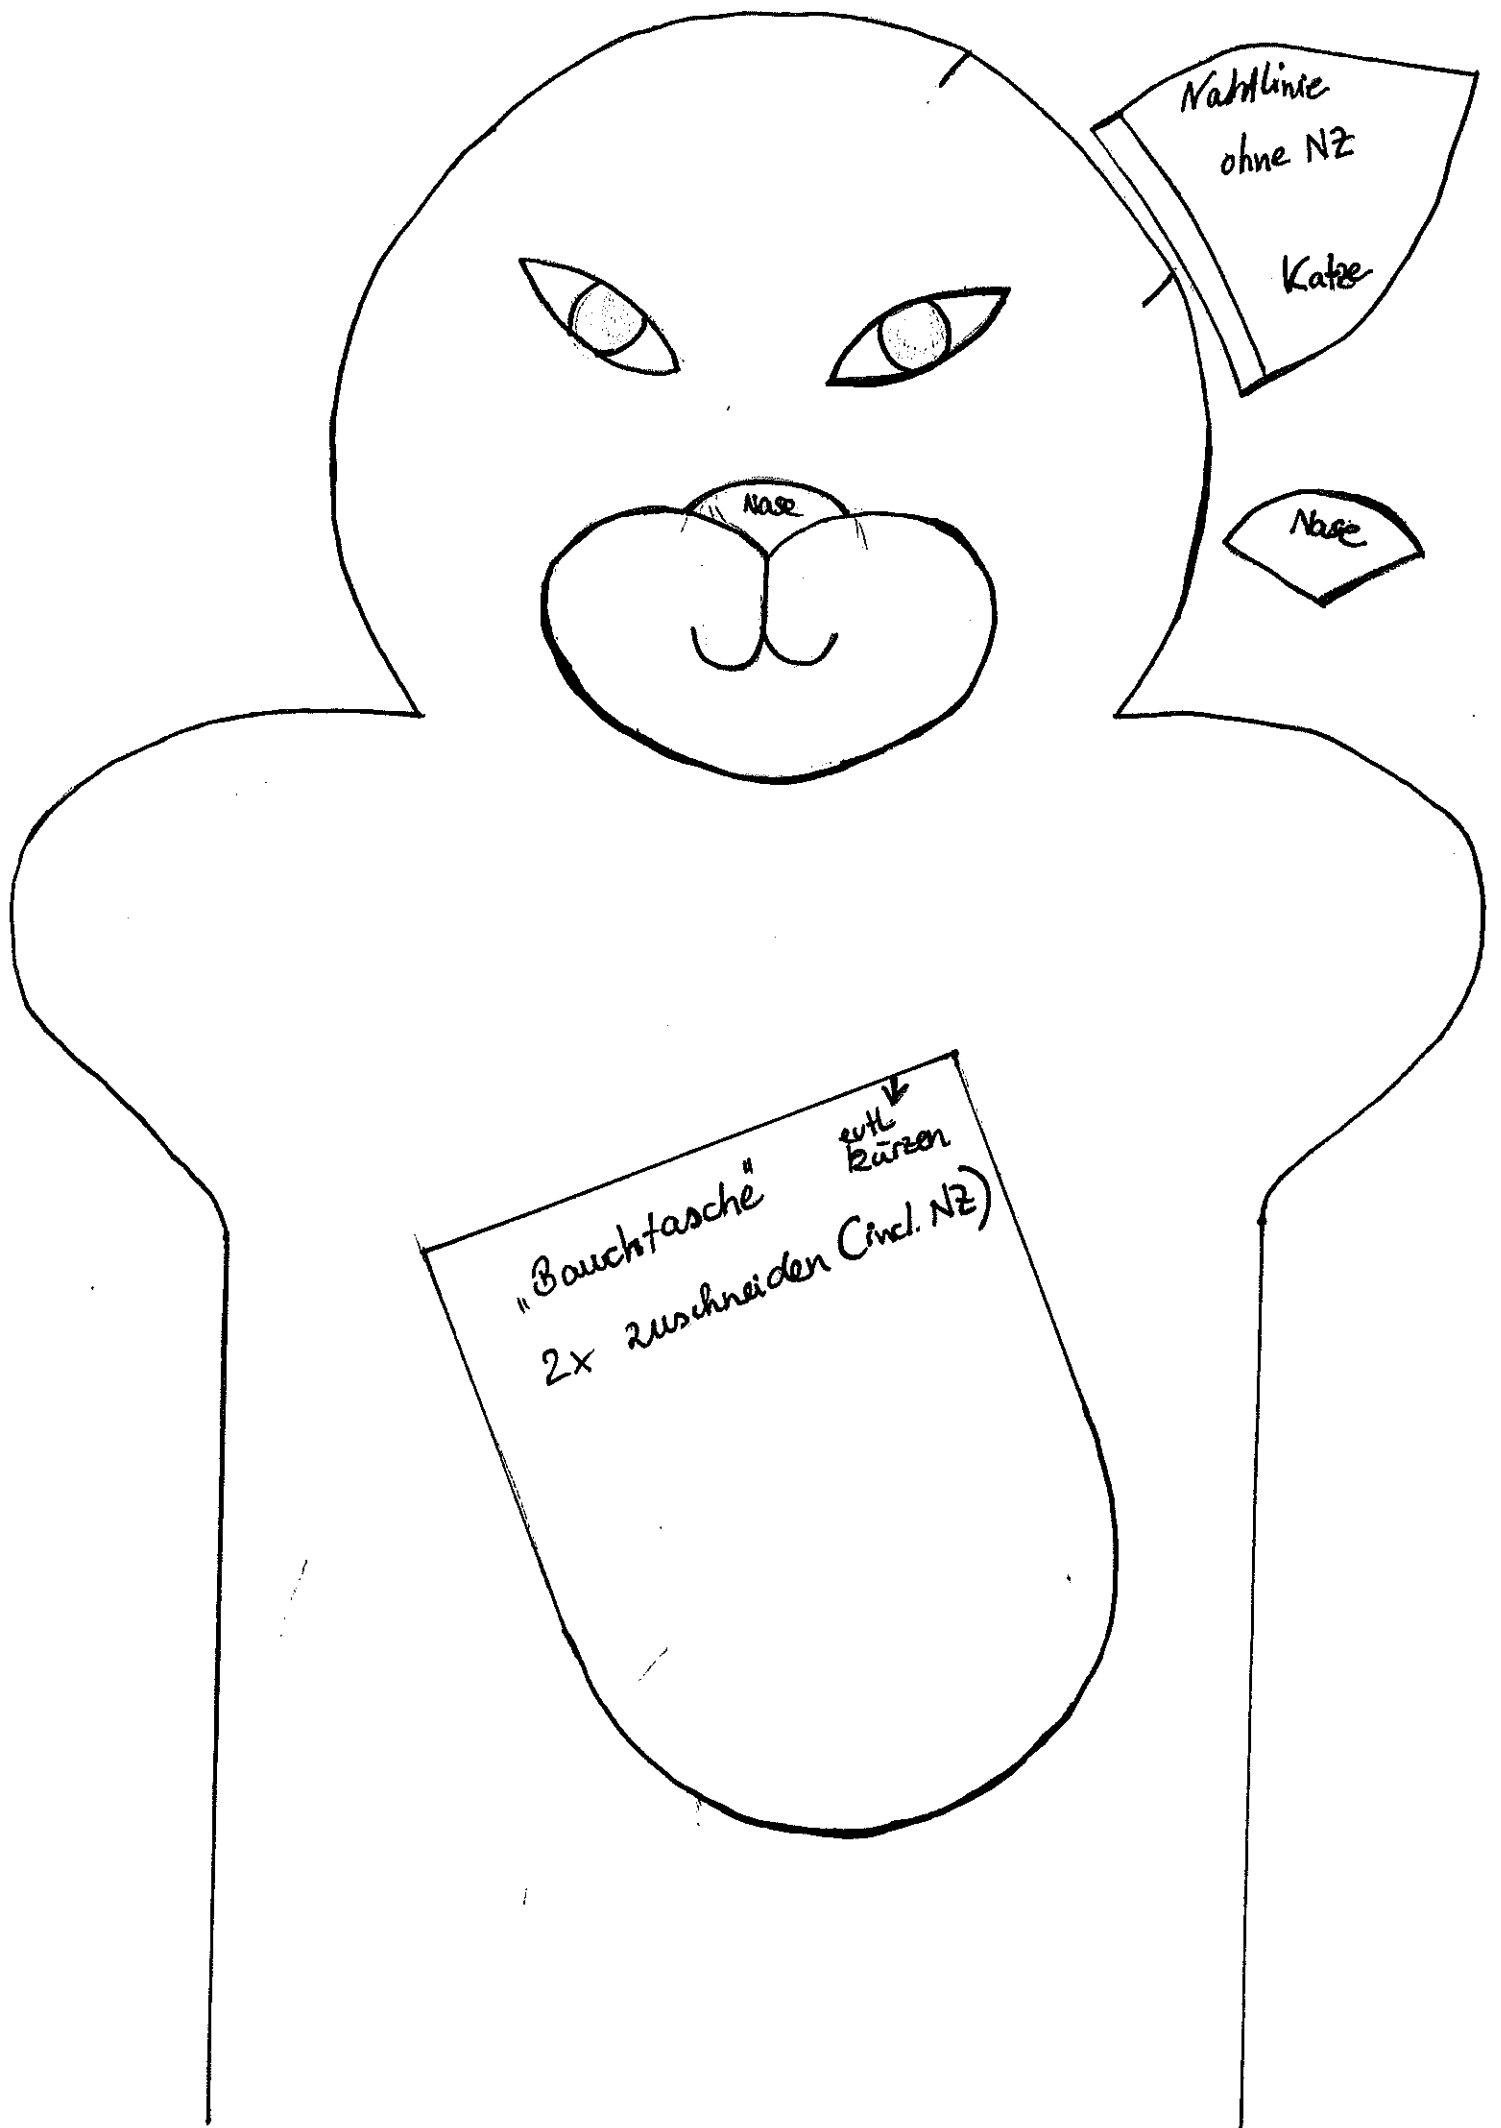

Vorlage Puppenkörper

2x Innenstoff

2x Außenstoff
incl. Nahtzugabe

Kahllinie
ohne NZ

Katze

Nase

Nase

"Bauchtasche"

2x zuschneiden (incl. NZ)

mit
Kürzen

Bar
chr NZ
Nahline

Kopfborte
Nachtlinie
Ohr
Eule

Schnabel

Nachtlinie
ohne NE
Ohr
Affe

Nahlinie
ohne NZ
Ohr Hase

Oberteil 1x
incl NZ