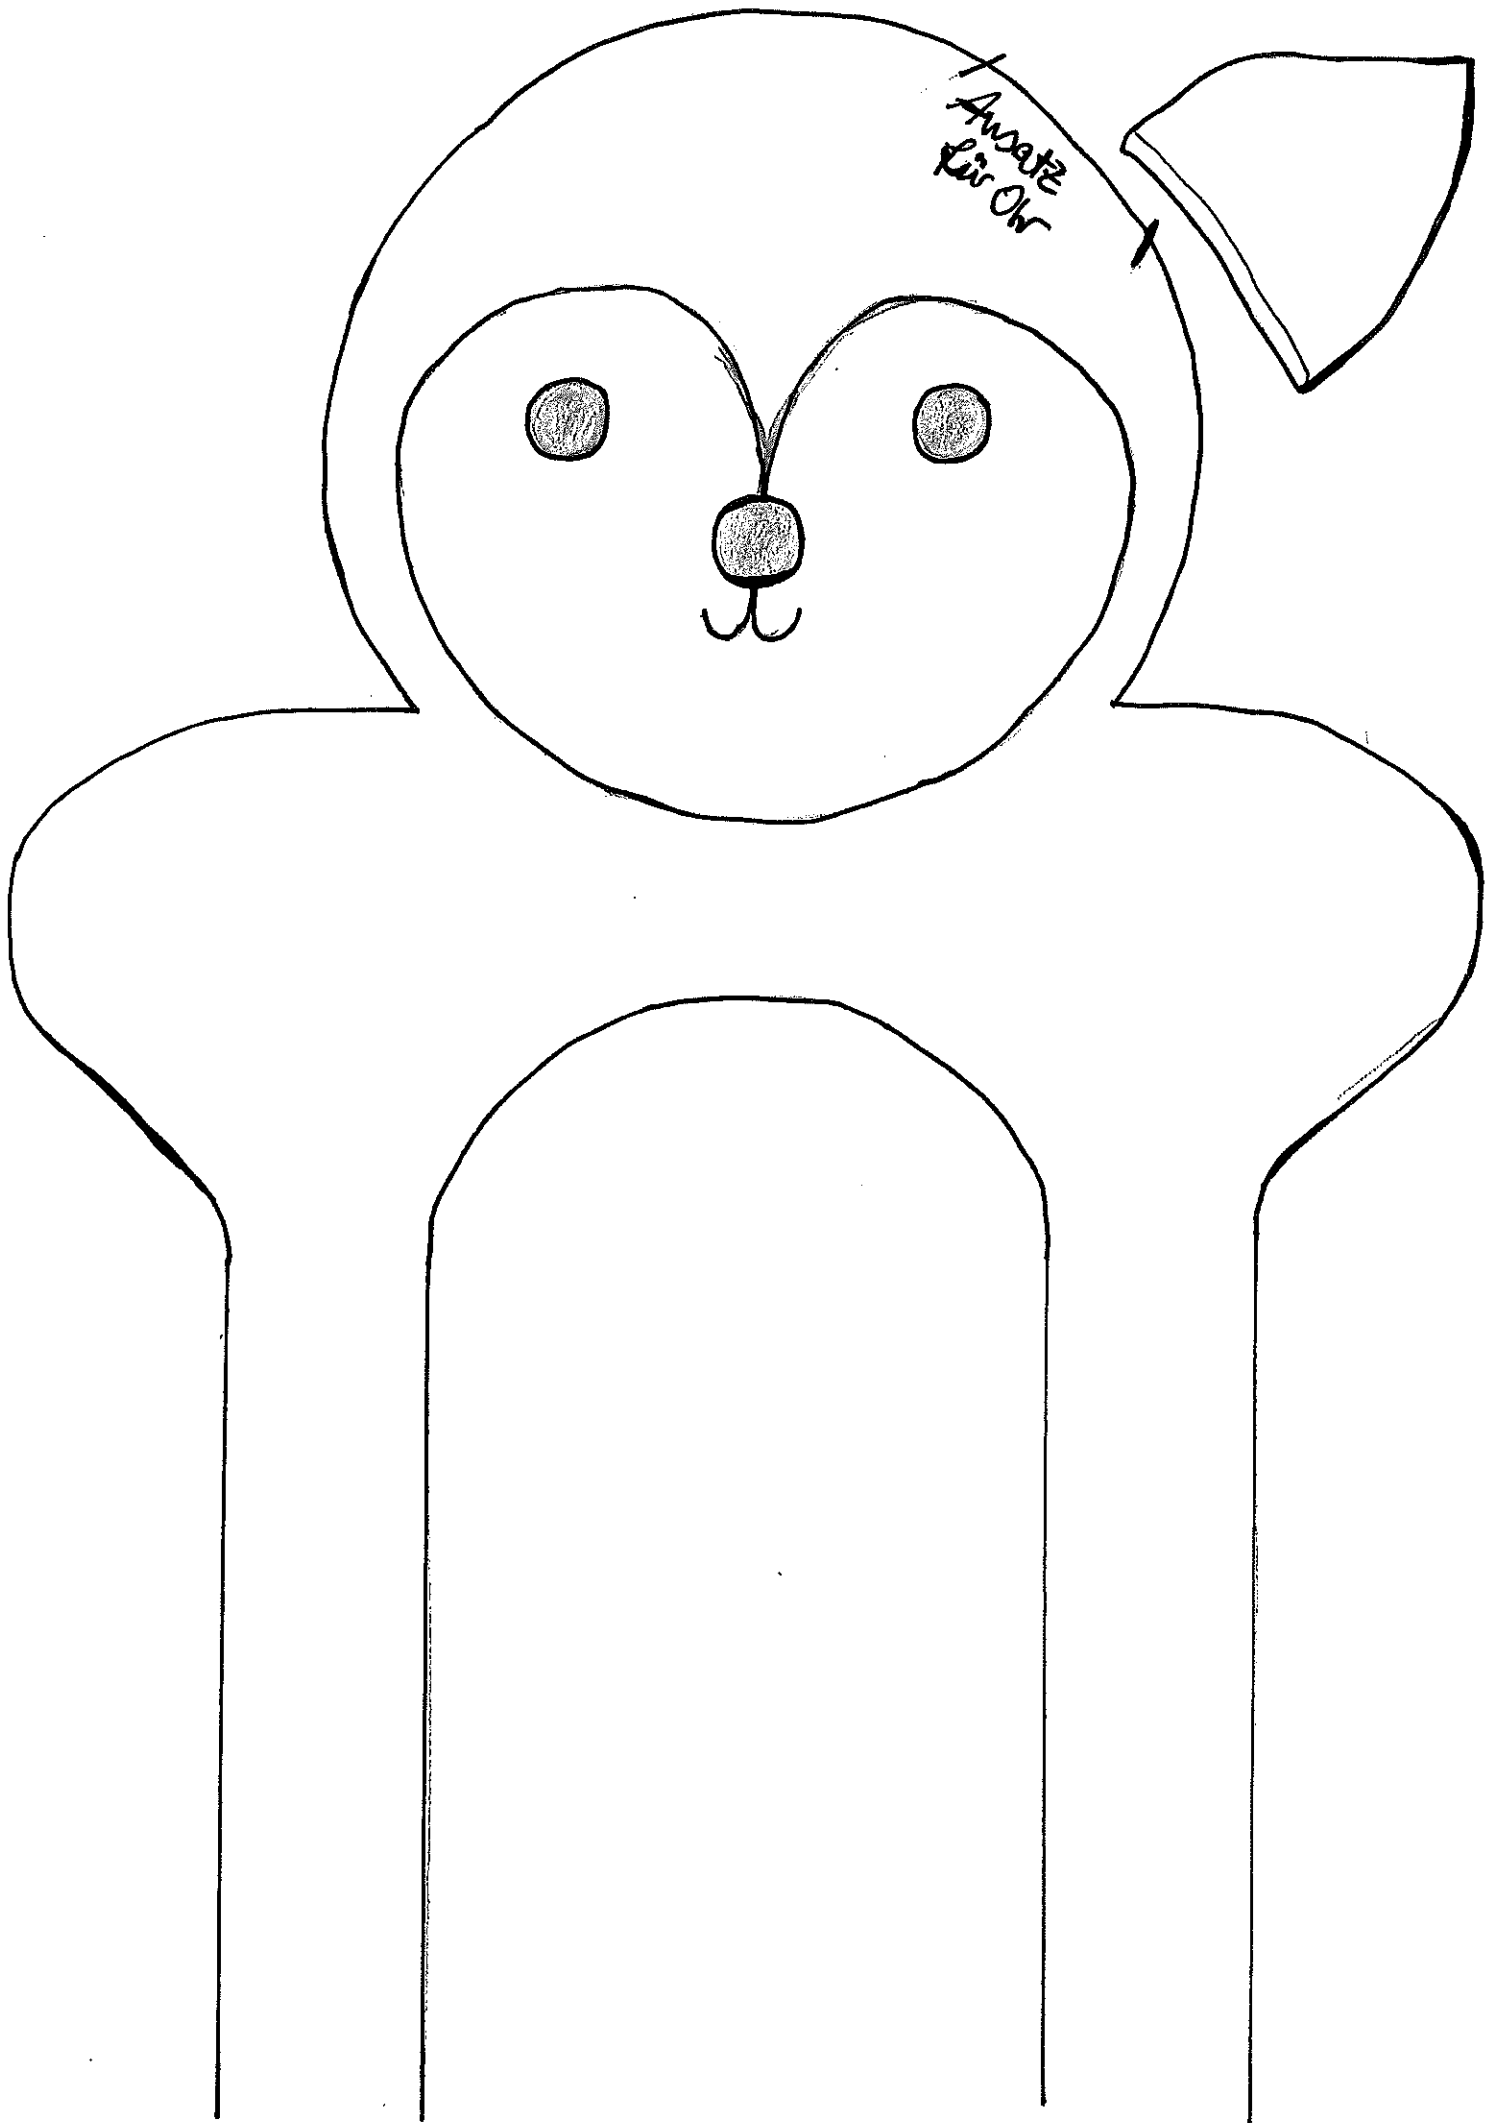

Vorlage Puppenkörper

2x Innenstoff

2x Außenstoff
incl. Nahtzugabe

Kahllinie
ohne NZ

Katze

Nase

Nase

"Bauchtasche"

2x zuschneiden (incl. NZ)

mit
Kürzen

Bar
chr NZ
Nahline

Kopfborte
Nachtlinie
Ohr
Eule

Schnabel

Nachtlinie
ohne NE
Ohr
Affe

Nahlinie
ohne NZ
Ohr Hase

Oberteil 1x
incl NZ

Unterteil
2x
incl. NZ

Knöpfe

Hand
incl. NZ

Mütze incl NZ
2x